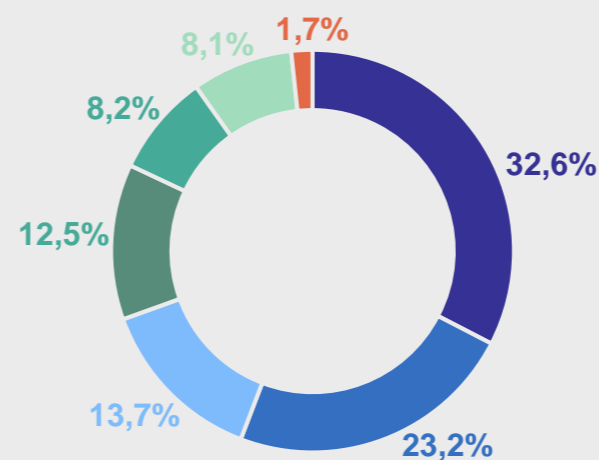

АЛТАЙСКИЙ КРАЙ

21 АПРЕЛЯ – ДЕНЬ МЕСТНОГО САМОУПРАВЛЕНИЯ

Муниципальные образования Алтайского края
на 1 января 2023 г.

Органы местного самоуправления
за 2022 г.

12 783

Численность
работников, человек

32 518

Среднемесячная
зарплата*, рублей

Муниципальные должности и должности муниципальной службы
за 2022 г., человек

Количество муниципальных образований
по регионам Сибирского федерального округа

По возрасту

По стажу

*Без выплат социального характера.