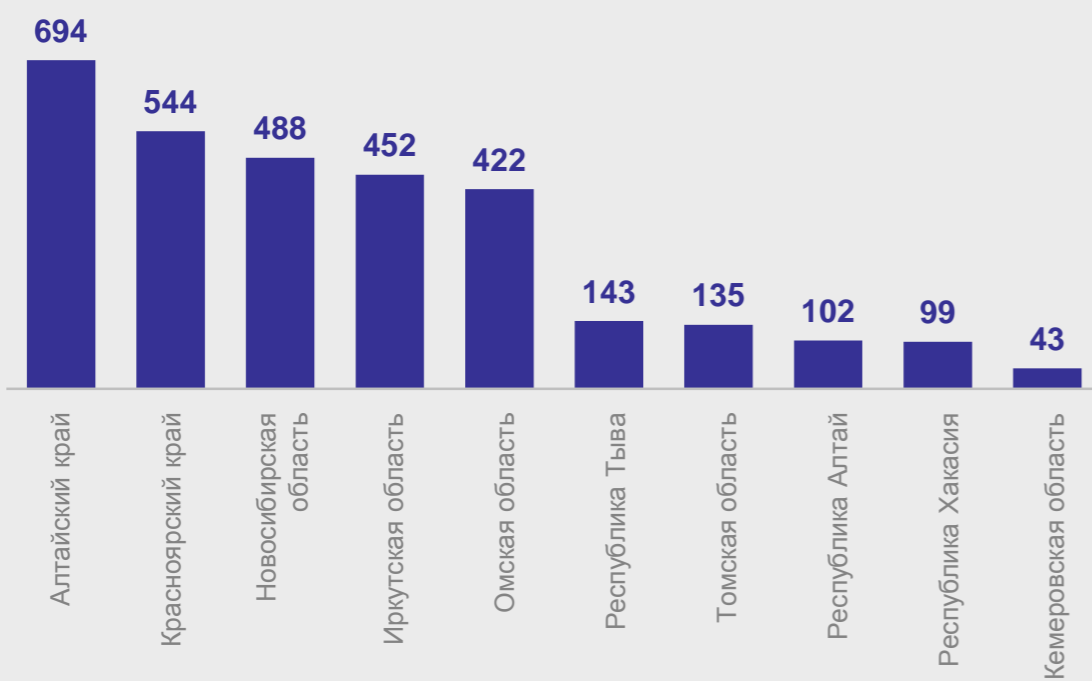

АЛТАЙСКИЙ КРАЙ

21 АПРЕЛЯ – ДЕНЬ МЕСТНОГО САМОУПРАВЛЕНИЯ

Муниципальные образования Алтайского края
на 1 января 2023 г.

Органы местного самоуправления
за 2022 г.

12 783

Численность
работников, человек

32 518

Среднемесячная
зарплата*, рублей

Муниципальные должности и должности муниципальной службы
за 2022 г., человек

Количество муниципальных образований
по регионам Сибирского федерального округа

По возрасту

По стажу

*Без выплат социального характера.