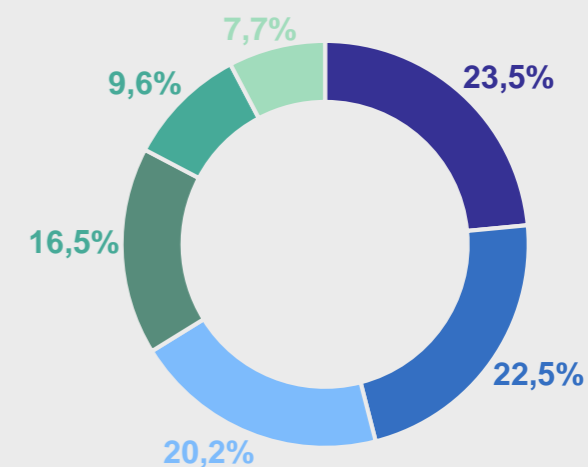

Муниципальные должности и должности муниципальной службы
за 2022 г., человек

Количество муниципальных образований
по регионам Сибирского федерального округа

По возрасту

По стажу

*Без выплат социального характера.